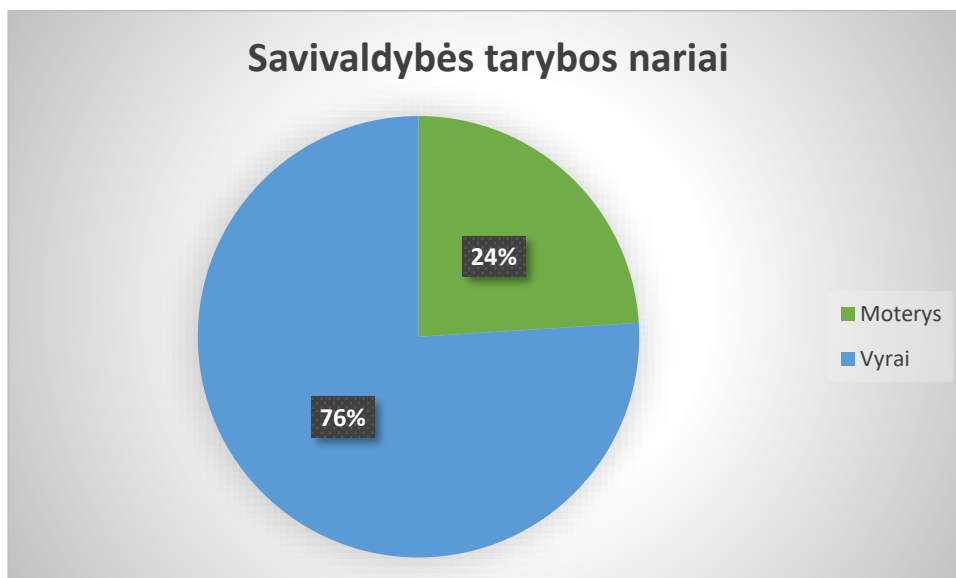

Situacijos analizė Biržų rajono savivaldybėje

Viso Biržų rajono savivaldybės tarybos (2023-2027) 2023 m. rugpjūčio mėnesio duomenimis – 25 nariai, iš kurių 19 – vyrų ir 6 – moterys. Palyginus Biržų rajono savivaldybės tarybos (2019-2023) 2022 m. rugpjūčio mėnesio duomenis, tarybą sudarė 25 nariai, iš kurių – 16 vyrų ir 9 moterys. Moterų skaičius Savivaldybės taryboje pamažėjo, vyrų – padidėjo.

Viso 2023 m. rugpjūčio duomenimis Biržų rajono savivaldybės administracijoje dirba 206 darbuotojai, iš kurių 125 moterys ir 81 vyras. Palyginus 2022 m. rugpjūčio mėnesio duomenis – dirbo 207 darbuotojai, iš kurių 127 moterys ir 78 vyrai. Moterų skaičius Savivaldybės administracijoje pamažėjo, vyrų – padidėjo.