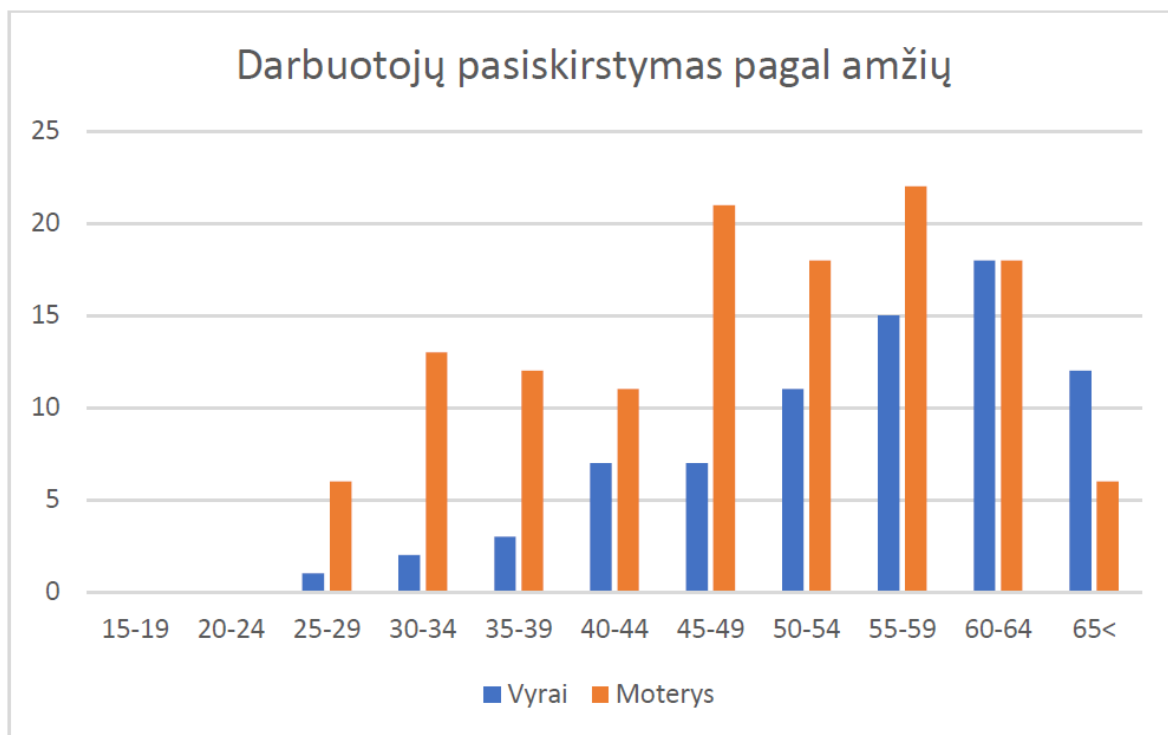

Biržų rajono savivaldybės administracijoje 2022 m. rugpjūčio duomenimis vidutinis darbuotojų amžius – 51 metai.