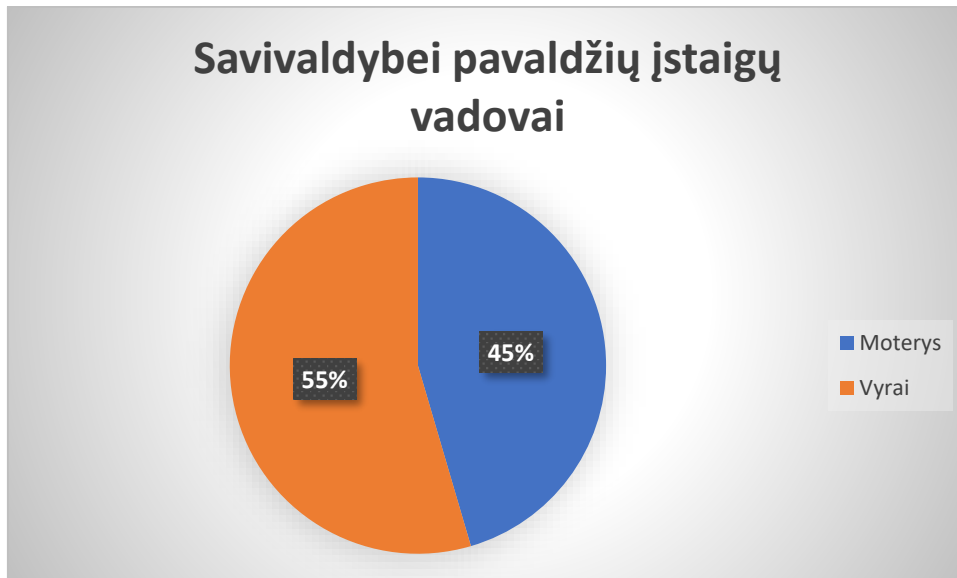

Situacijos analizė Biržų rajono savivaldybėje

Savivaldybės tarybos nariai

Viso – 25 nariai, iš kurių 16 – vyrų ir 9 – moterys.

Savivaldybės administracijos darbuotojai

Viso – 207 darbuotojai, iš kurių 127 moterys ir 78 vyrai.

Savivaldybės administracijos skyrių vadovai

Viso – 26 savivaldybės administracijos skyrių vadovų (įskaitant seniūnijų seniūnus), iš kurių 15 moterų ir 11 vyrų.

Viso – 11 savivaldybei pavaldžių įstaigų, kurių 10 vadovių – moterų ir 11 vadovų – vyrų.