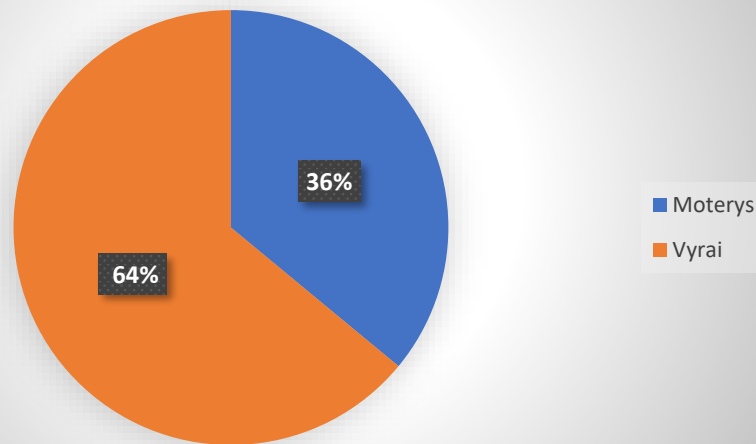

Situacijos analizė Biržų rajono savivaldybėje

Savivaldybės tarybos nariai

Viso – 25 nariai, iš kurių 16 – vyrų ir 9 – moterys.

Savivaldybės administracijos darbuotojai

Viso – 207 darbuotojai, iš kurių 127 moterys ir 78 vyrai.

Savivaldybės administracijos skyrių vadovai

Viso – 26 savivaldybės administracijos skyrių vadovų (įskaitant seniūnijų seniūnus), iš kurių 15 moterų ir 11 vyrų.

Viso – 11 savivaldybei pavaldžių įstaigų, kurių 10 vadovių – moterų ir 11 vadovų – vyrų.