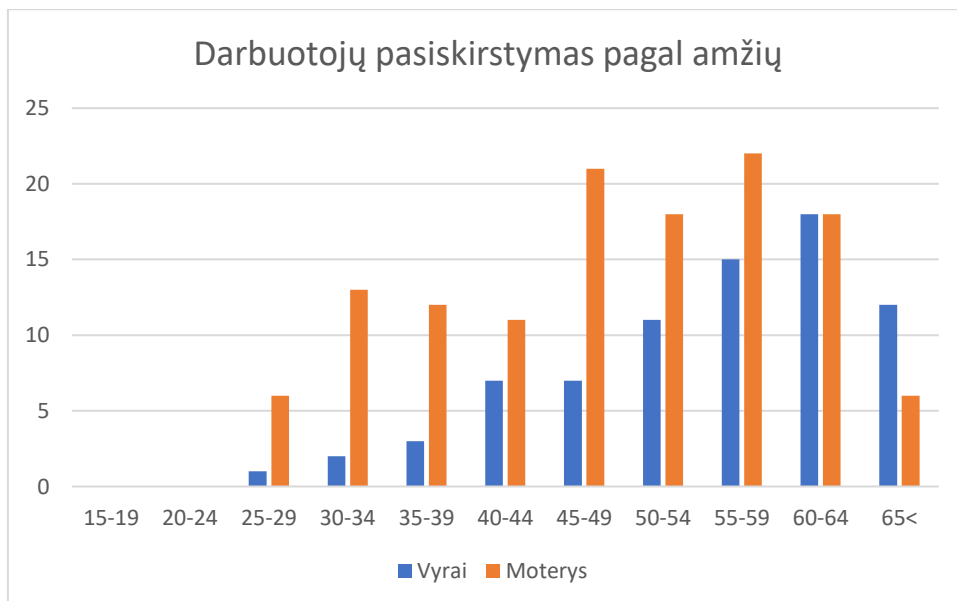

Darbuotojų, dirbančių Biržų rajono savivaldybės administracijoje, pasiskirstymas pagal amžiaus grupes ir lytį.