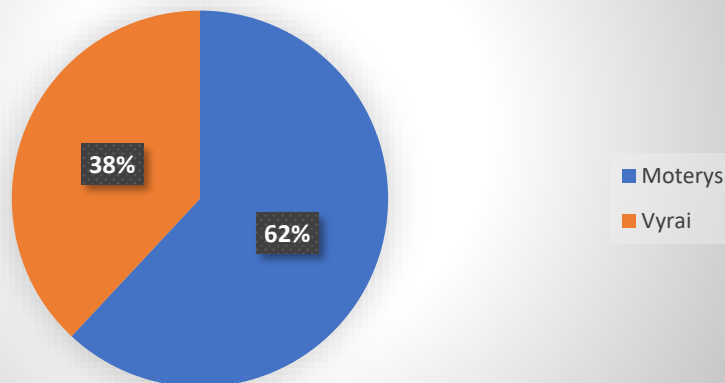

Situacijos analizė Biržų rajono savivaldybėje

Savivaldybės tarybos nariai

Viso – 25 nariai, iš kurių 16 – vyrų ir 9 – moterys.

Savivaldybės administracijos darbuotojai

Viso – 207 darbuotojai, iš kurių 127 moterys ir 78 vyrai.

Savivaldybės administracijos skyrių vadovai

Viso – 26 savivaldybės administracijos skyrių vadovų (įskaitant seniūnijų seniūnus), iš kurių 15 moterų ir 11 vyrų.

Viso – 11 savivaldybei pavaldžių įstaigų, kurių 10 vadovių – moterų ir 11 vadovų – vyrų.