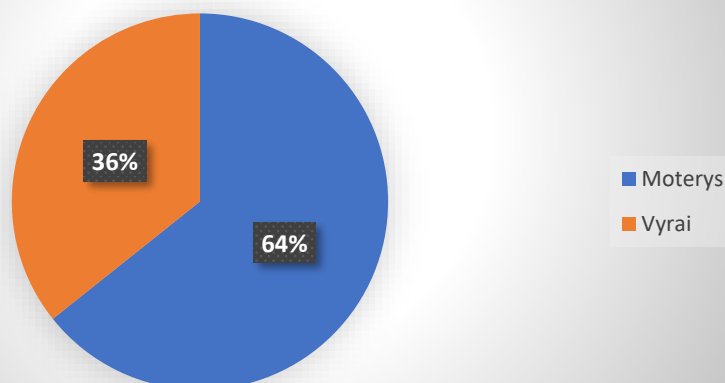

Situacijos analizė Biržų rajono savivaldybėje

Savivaldybės tarybos nariai

Viso – 25 nariai, iš kurių 16 – vyrų ir 9 – moterys.

Savivaldybės administracijos darbuotojai

Viso – 207 darbuotojai, iš kurių 127 moterys ir 78 vyrai.

Savivaldybės administracijos skyrių vadovai

Viso – 26 savivaldybės administracijos skyrių vadovų (įskaitant seniūnijų seniūnus), iš kurių 15 moterų ir 11 vyrų.

Viso – 11 savivaldybei pavaldžių įstaigų, kurių 10 vadovių – moterų ir 11 vadovų – vyrų.