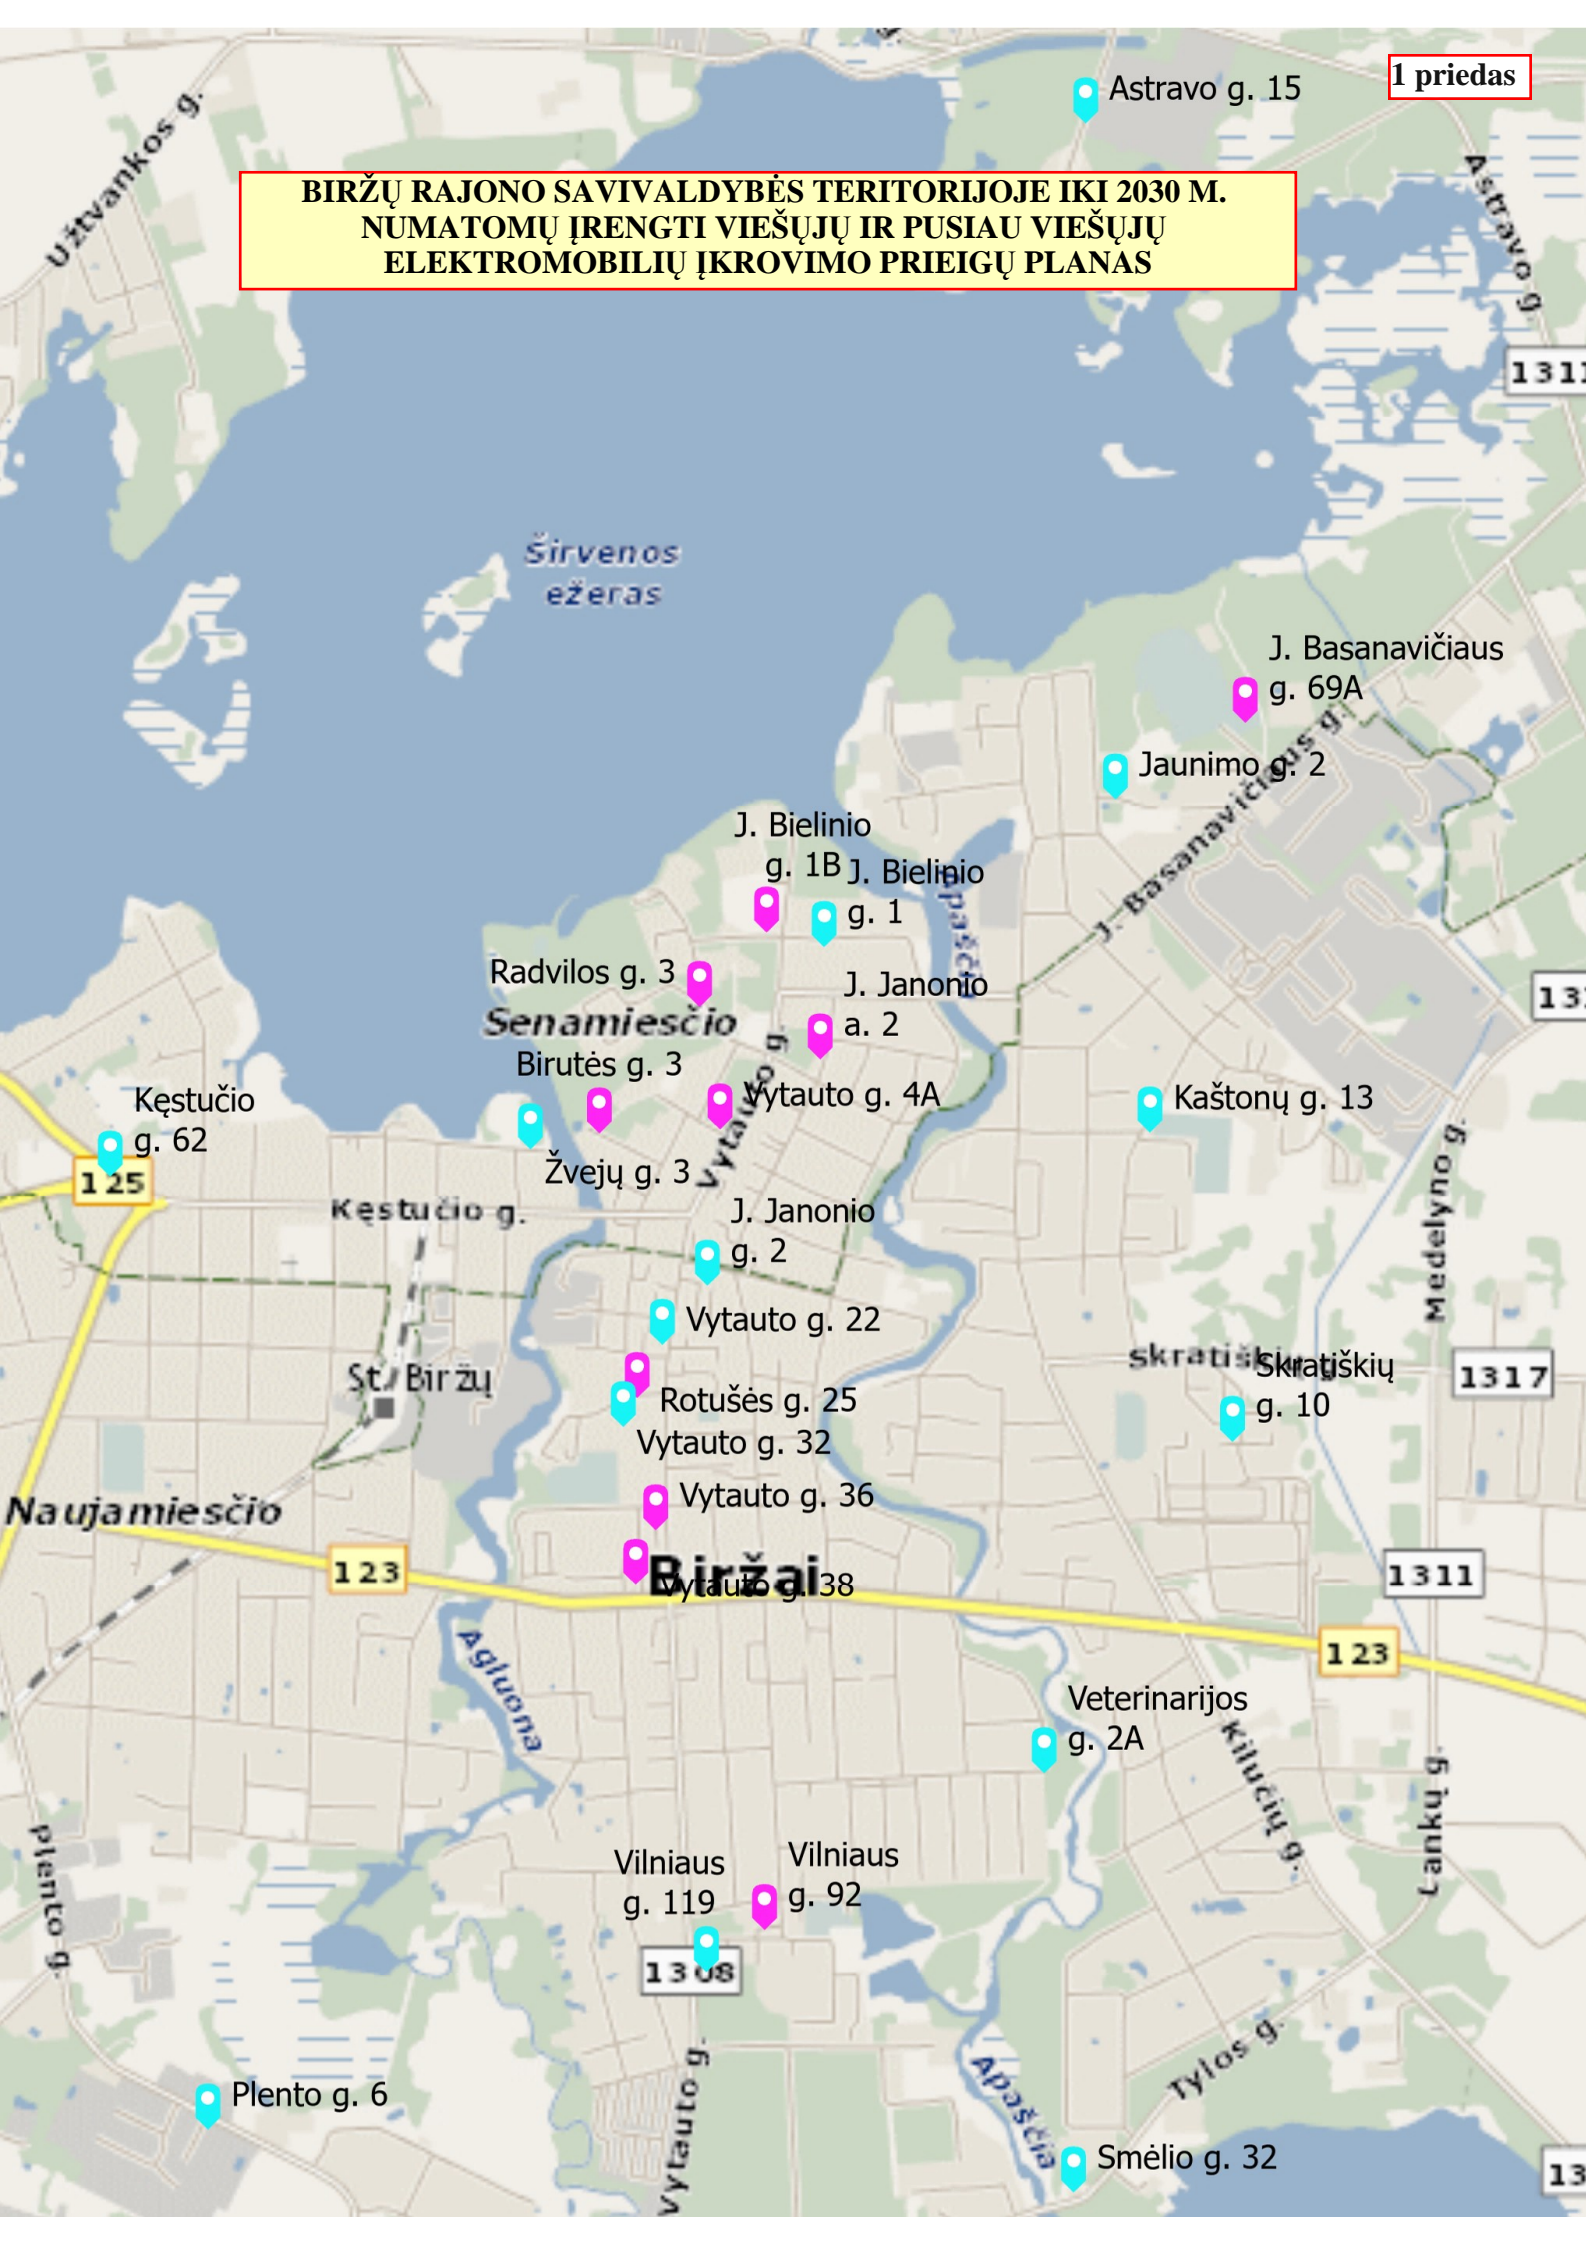

PATVIRTINTA  
 Biržų rajono savivaldybės tarybos  
 2021 m. gruodžio 27 d.  
 sprendimo Nr. 311

(Biržų rajono savivaldybės tarybos  
 2022 m. d.  
 sprendimo Nr. T- redakcija)

**BIRŽŲ RAJONO SAVIVALDYBĖS TERITORIJOJE IKI 2030 M. NUMATOMŲ ĮRENGTI VIEŠŲJŲ IR PUSIAU VIEŠŲJŲ ELEKTROMOBILIŲ ĮKROVIMO PRIEIGŲ PLANAS**

**BIRŽŲ RAJONO SAVIVALDYBĖS TERITORIJOJE IKI 2030 M.  
NUMATOMŲ ĮRENGTI VIEŠŲŲJŲ IR PUSIAU VIEŠŲŲJŲ  
ELEKTROMOBILIŲ ĮKROVIMO PRIEIGŲ PLANAS**

**BIRŽŲ RAJONO SAVIVALDYBĖS TERITORIJOJE IKI 2030 M.  
NUMATOMŲ ĮRENGTI VIEŠŲJŲ IR PUSIAU VIEŠŲJŲ  
ELEKTROMOBILIŲ ĮKROVIMO PRIEIGŲ PLANAS**